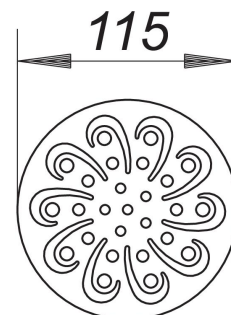

Rost Aquarius 115, d: 115 mm

Artikelnummer: 501806

GTIN: 4001636501806

Rabattgruppe: 3

Beschreibung:

Rost Aquarius 115, d: 115 mm

passend zu den Aufsatzrahmen mit Rahmenmaß d: 120 mm

Design-Rost, Oberfläche matt satiniert, mit Ablauföffnungen im Design Aquarius

Material:

Edelstahl 1.4404, massiv 5 mm

d: 115 mm