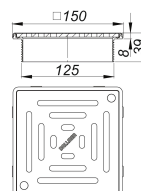

Aufsatz DallDrain Select Plus, 150 x 150 mm

Artikelnummer: 517432

GTIN: 4001636517432

Rabattgruppe: 6

Beschreibung:

Aufsatz DallDrain Select Plus, 150 x 150 mm

Aufsatz mit massivem Edelstahlrost im Edelstahlrahmen, passend zu den Ablaufgehäusen DallDrain CeraDrain und den Aufstockelementen DallDrain, CeraDrain.

AUSFÜHRUNG

- Rost und Rahmen aus Edelstahl, verschraubt
- Seitenverstellbar +/- 5 mm
- Aufsatzverlängerung kürzbar für Bodenbeläge 10 – 36 mm (inkl. Kleber)

MATERIAL

Rost Edelstahl 1.4404, massiv 5 mm, Belastungsklasse L 15 (1,5 t); Aufsatzverlängerung ABS, Rahmen Edelstahl 1.4301