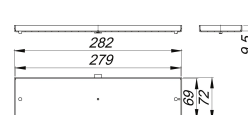

Abdeckung CeraFloor/CeraFrame Connect, Edelstahl matt

Artikelnummer: 527653

GTIN: 4001636527653

Rabattgruppe: 11

Beschreibung:

Abdeckung CeraFloor/CeraFrame Connect, Edelstahl matt

Ersatzteil zu Duschrinnen CeraFloor Connect und CeraFrame Connect, zum Befliesen mit individuellen Bodenbelägen.

MATERIAL

Edelstahl 1.4301, Belastungsklasse K 3 (300 kg)