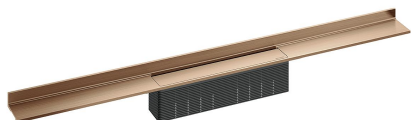

## Duschrinne CeraWall Select rotgold matt, 800 mm

Artikelnummer: 535344

GTIN: 4001636535344

Rabattgruppe: 11

### Beschreibung:

Duschrinne CeraWall Select rotgold matt, 800 mm

zum Einbau mit Ablaufgehäusen CeraFlex, CeraFlex Plan, CeraFlex senkrecht, DallFlex, DallFlex Plan, DallFlex senkrecht und Duschelementen DallFlex Wall, DallFlex Wall Plan.

Ablaufschiene mit mehrseitigem Präzisionsgefälle, sichtbar am Übergang zwischen Wand und Boden installiert, geeignet für Bodenbeläge von 10 – 24 mm und Wandbeläge von 12 – 24 mm (inkl. Kleberbett), Länge millimetergenau anpassbar.

### MATERIAL

Edelstahl 1.4301, massiv 5 mm, Belastungsklasse K 3 (300 kg), farbig PVD beschichtet rotgold matt

Bestellhinweis CeraWall Select:

Bitte Ablaufgehäuse CeraFlex, DallFlex oder Duschelement DallFlex Wall + Duschrinne CeraWall Select bestellen!