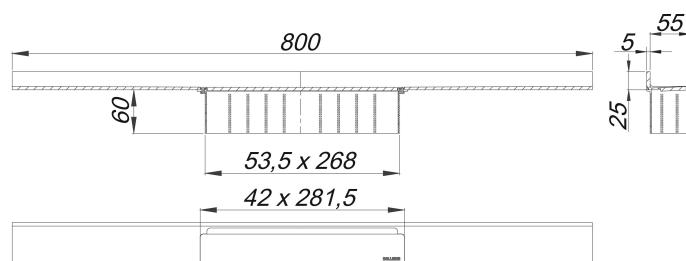

## Duschrinne CeraWall Select rotgold matt, 800 mm

Artikelnummer: 535344

GTIN: 4001636535344

Rabattgruppe: 11

### Beschreibung:

Duschrinne CeraWall Select rotgold matt, 800 mm

zum Einbau mit Ablaufgehäusen CeraFlex, CeraFlex Plan, CeraFlex senkrecht, DallFlex, DallFlex Plan, DallFlex senkrecht und Duschelementen DallFlex Wall, DallFlex Wall Plan.

Ablaufschiene mit mehrseitigem Präzisionsgefälle, sichtbar am Übergang zwischen Wand und Boden installiert, geeignet für Bodenbeläge von 10 – 24 mm und Wandbeläge von 12 – 24 mm (inkl. Kleberbett), Länge millimetergenau anpassbar.