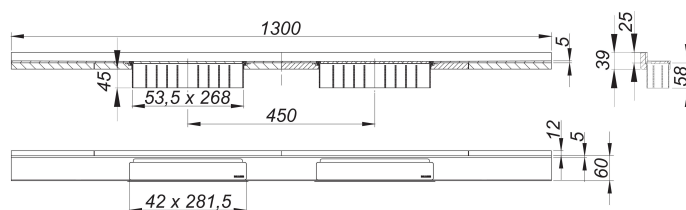

## Duschrinne CeraWall Select N Duo Edelstahl poliert, 1300 mm

Artikelnummer: 536655

GTIN: 4001636536655

Rabattgruppe: 11

### Beschreibung:

Duschrinne CeraWall Select N Duo Edelstahl poliert, 1300 mm

zum Einbau mit Ablaufgehäuse DallFlex Duo, DallFlex Duo Plan und DallFlex Duo senkrecht.

Ablaufschiene mit mehrseitigem Präzisionsgefälle, sichtbar am Übergang zwischen Wand und Boden installiert, geeignet für Wand- und Bodenbeläge von 24 – 32 mm (inkl. Kleberbett), Länge millimetergenau anpassbar.

Ausführung:

- zwei Abdeckungen
- selbstklebendes Sicherheitsband S 3 mit Schnittschutzarmierung aus Edelstahl zum Schutz der Flächenabdichtung und Schalldämmband zur Entkoppelung vom Baukörper
- Montagezubehör und Positionierhilfen
- Bauschutzabdeckung

Material:

Edelstahl 1.4301, massiv 5 mm, hochglanzpoliert, Belastungsklasse K 3 (300 kg)

Bestellhinweis CeraWall Select N Duo:

Bitte Ablaufgehäuse DallFlex Duo + Duschrinne CeraWall Select N Duo bestellen!