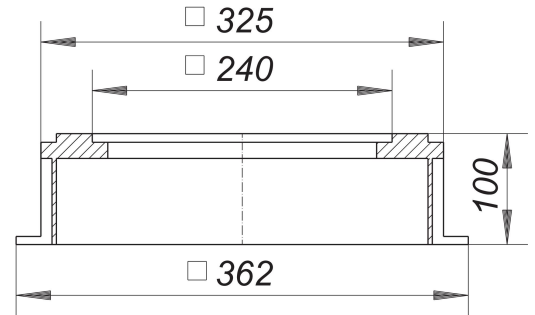

Drainage-Aufstockelement, 362 x 362 mm

Artikelnummer: 620965

GTIN: 4001636620965

Rabattgruppe: 10

Beschreibung:

Drainage-Aufstockelement, 362 x 362 mm

für Gründächer, Verlängerung zum Drainage-Aufsatz, Erhöhung um 93 mm, mit vier Anschlussmöglichkeiten für Drainagerohre

Material:

Rahmen PUR, 362 x 362 mm, effektive Höhe 93 mm