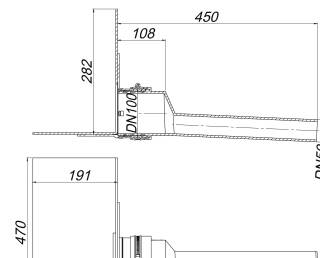

Attikaablauf DallBit, DN 50

Artikelnummer: 635310

GTIN: 4001636635310

Rabattgruppe: 10

Beschreibung:

Attikaablauf DallBit, DN 50

Gehäuse mit werkseitig aufgeschweißter Bitumenschweißbahn-Manschette, 4 mm stark

AUSFÜHRUNG

- Ablaufstutzen seitlich, 3 Grad abgewinkelt
- Edelstahl-Flammschutz

MATERIAL

Polypropylen, UV-stabilisiert

Ersatzteile:

635556 Attikaablauf Anschlussstutzen mit Dichtung

635587 Schlauchschelle