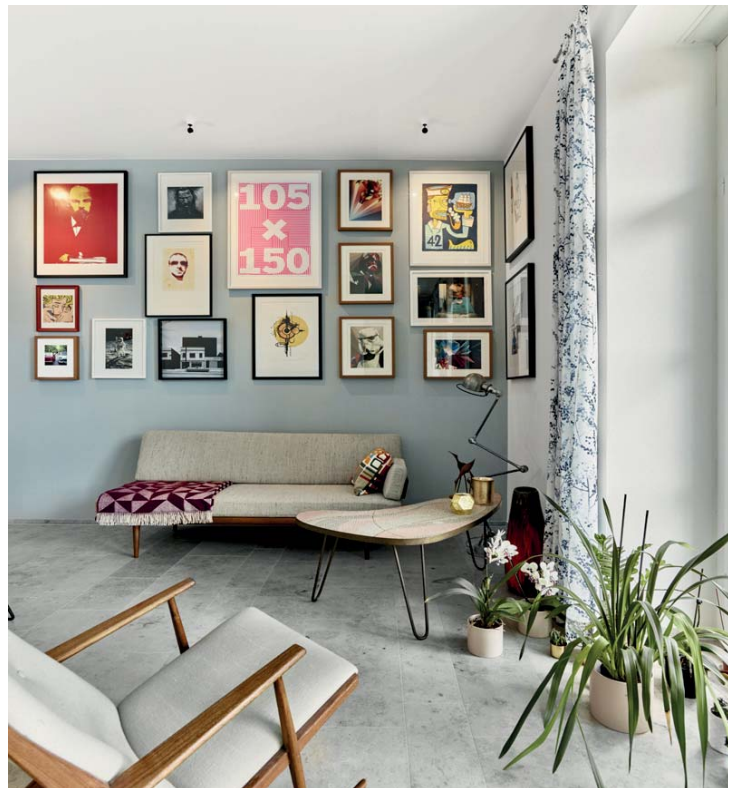

Eigentumswohnung, Ingolstadt

Produkt: CeraLine

Projekt: Eigentumswohnung
 Ort: Ingolstadt, Deutschland
 Architektur: no w here architekten
 Design: Karl Amann
 Jahr: 2017

Die vom Architekten erworbene 65 qm-Wohnung im Herzen von Ingolstadt wurde den persönlichen Bedürfnissen angepasst und individuell ausgebaut. Mit einer offenen Raumfolge konnte der relativ kleinen Wohnung ein möglichst großzügiger Charakter gegeben werden. Im Badezimmer sollte der Raum in seiner Größe ohne störende Trennwände erlebbar gemacht werden. Farb- und Materialwahl unterstützen die Wohlfühl-atmosphäre. Die Rückwand des Duschbereiches setzt mit den farbigen Fliesen einen ganz besonderen Akzent. Mit der CeraLine Duschrinne entschied man sich bewusst für eine klare und geradlinige Gestaltung.

Fotografie
Olaf Becker